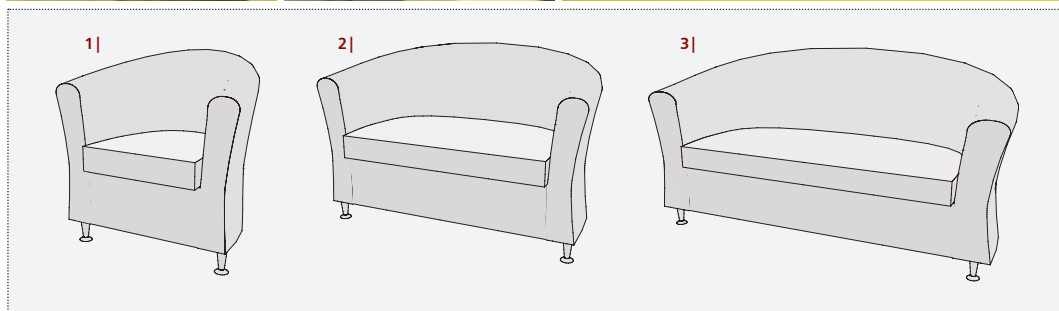

# club | jistota odpočinku

moderní | pevná

## club

celková výška 75cm  
celková hloubka 71cm  
výška sedáku 43cm  
hloubka sedáku 54cm

sólo prvky šířka × hloubka  
1| křeslo 77×71  
2| dvojka 125×71  
2a| dvojka max 145×71  
3| trojka 170×71

club | křesla | stolek **tulsa** kulatý | koberec **spirit** #197-60