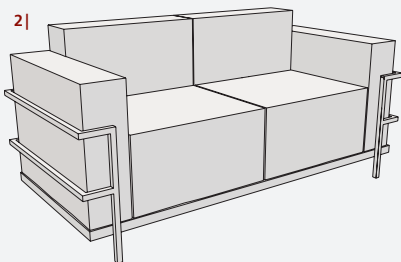

## oregon

celková výška 73cm  
celková hloubka 73cm  
výška sedáku 44cm  
hloubka sedáku 52cm

sólo prvky šířka × hloubka

- 1 | křeslo 99×73
- 2 | dvojka 160×73
- 3 | trojka 220×73
- 4 | taburet velký 99×73
- 5 | taburet 60×52