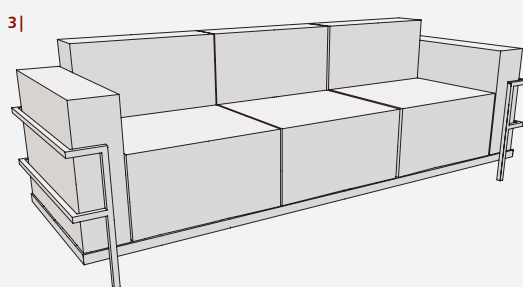

## oregon

celková výška 73cm  
celková hloubka 73cm  
výška sedáku 44cm  
hloubka sedáku 52cm

sólo prvky šířka × hloubka

- 1 | křeslo 99×73
- 2 | dvojka 160×73
- 3 | trojka 220×73
- 4 | taburet velký 99×73
- 5 | taburet 60×52