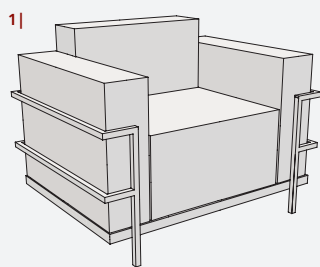

## oregon

celková výška 73cm  
celková hloubka 73cm  
výška sedáku 44cm  
hloubka sedáku 52cm

sólo prvky šířka × hloubka

- 1 | křeslo 99×73
- 2 | dvojka 160×73
- 3 | trojka 220×73
- 4 | taburet velký 99×73
- 5 | taburet 60×52